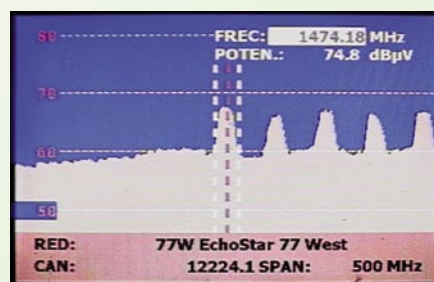

■ Penerimaan saluran FTA AS di Eropa: CBS-21 dipancarkan tanpa diacak dari ECHOSTAR 6A dan dapat diterima di Tenerife/Spainyol dengan antena Diego berdiameter 180cm.

■ Meter satelit milik Diego menunjukkan tabel NIT dari salah satu transponder yang diterima dari ECHOSTAR 6A.