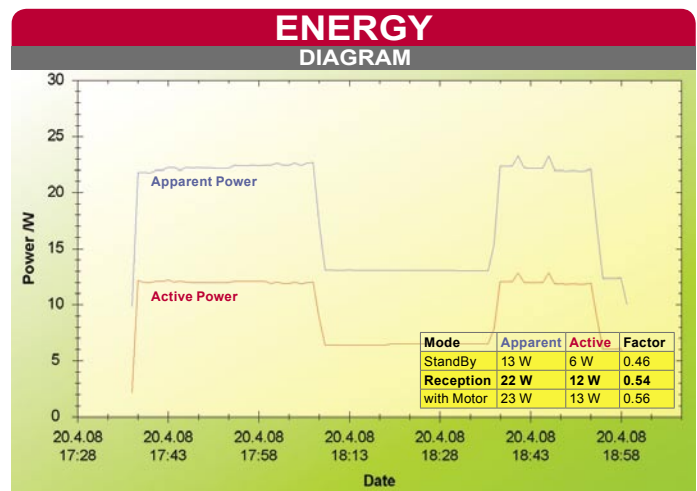

beberapa satelit. Masing-masing satelit dapat dipilih dari daftar tertentu dan memiliki daftar saluran dimulai dengan posisi 1. Daftar favorit disusun dengan cara yang sama dan dapat digunakan untuk daftar TV dan radio menurut beberapa kriteria.

Dengan kenyataan bahwa daftar satelit dan transponder tetap ada meskipun seluruh daftar saluran dihapus, maka dimungkinkan untuk menyusun ulang daftar dengan menghapus seluruhnya dan kemudian melakukan pencarian baru.

TECHNIC DATA	
Distributor	DVBShop, Brehnaer Straße 18 D-04509 Neukyhna OT Pohritzsch, Germany
Tel	+49-34954-31960
Fax	+49-34954-49233
E-Mail	webmaster@dvbshop.net
Website	www.dvbshop.net
Model	IMPERIAL DB 1 CI HDMI
DiSEqC	1.0, 1.1, 1.2, USALS
Satellites	17 preset plus additional positions
Channel Listings	All, Satellites (each for TV and Radio)
Favorites	32 (each for TV and Radio)
Teletext	Full Page Memory
EPG	Extended 5 Channel Display, Program Details for 7 Days
Timer	8 for all EPG Programs
CI-Slot	1
HDMI Output	ja
Scart Connectors	2
Audio/Video Outputs	3 x RCA
Digital Audio Output	ja
Power Supply	175 ... 250 VAC
Power Usage	6/12 Watt (Stand-By/Reception)

Opini Ahli

+
Receiver modern dengan fitur antarmuka yang mudah digunakan.
Tampilan alphanumeric
Hemat daya
Kesesuaian DiSEqC dan USALS

-
Tidak mendukung MPEG-4.

Dimulai dengan beberapa puncak ketika berpindah saluran, diikuti dengan mode standby dan kemudian beberapa puncak ketika memulai motor pada antenna bergerak.