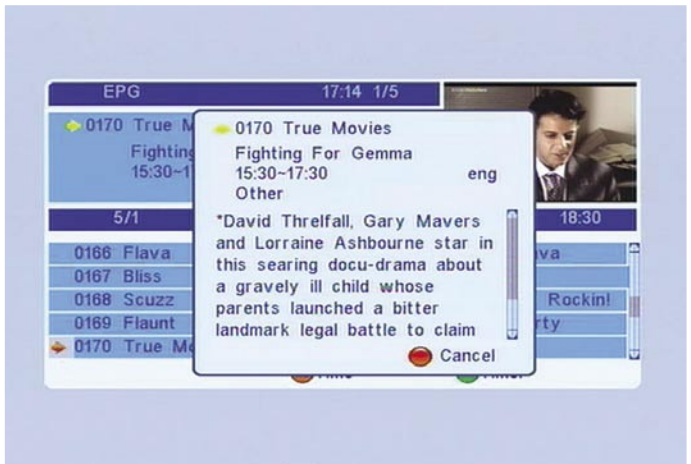

Perluasan EPG