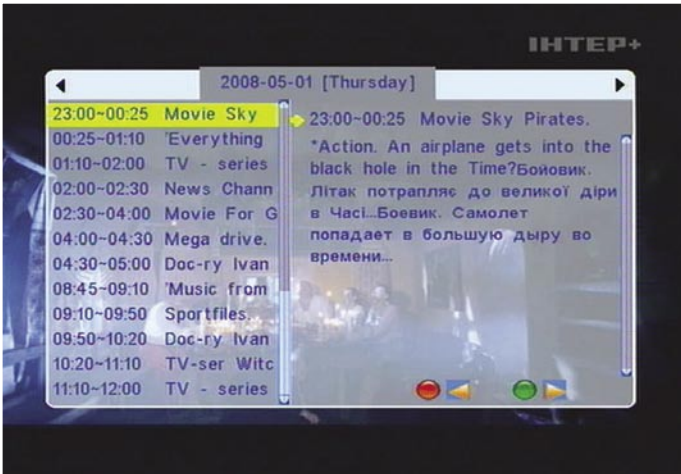

Available online starting from 25 July 2008

dan dirancang berdasarkan kemudahan penggunaan. Jika Anda memanggil daftar saluran (sepuluh saluran akan ditampilkan pada satu saat) dengan menekan tombol OK pada kendali jarak jauh Anda akan dapat menggulung ke bawah tanpa beralih saluran. Hanya ketika Anda telah menemukan saluran yang diinginkan dan menekan tombol

pada mode radio, menyediakan informasi sebagai berikut:

- nomor dan nama saluran
- nama satelit
- judul acara saat ini
- judul untuk acara mendatang
- tanggal dan waktu
- sistem acak (jika tersedia)
- ketersediaan terjemahan, teleteks dan EPG

Tabel waktu

OK sekali lagi maka akan beralih ke saluran tersebut.

Ketika menggulung ke atas atau ke bawah, seluruh data transponder (frekuensi, polarisasi, simbol rate) akan muncul untuk saluran yang disorot. Jika Anda menginginkan tinjauan untuk beberapa saluran Anda bisa memanggil sembilan saluran, yang memberikan pengalaman yang hampir mirip internet.

Info bar di bagian bawah layar menyediakan data saluran setiap kali Anda berpindah saluran atau menekan tombol INFO. Bar ini akan hilang setelah beberapa detik pada mode TV dan tetap di layar

Menekan tombol INFO dua kali atau tombol EPG akan memunculkan keterangan acara yang sedang ditayangkan. EPG juga menampilkan lima saluran lain lengkap dengan tinjauan untuk satu minggu. Untuk setiap saluran dapat diselipkan keterangan yang rinci, jika disediakan oleh saluran tersebut. EPG dilengkapi dengan pengatur waktu untuk delapan masukan.

Daftar fitur ini berlanjut dengan teleteks. Tekan tombol TXT dan receiver akan memindai dan menyimpan seluruh halaman, yang berarti bahwa setiap halaman

yang dipilih akan segera muncul di layar. Menggunakan tombol kursur akan dapat melompat ke atas dan ke bawah dalam tahap satu halaman atau 100 halaman.

menggunakan DiSEqC 1.2 untuk mengarahkan antena pada setiap satelit secara manual, atau menggunakan USALS untuk pengaturan otomatis.