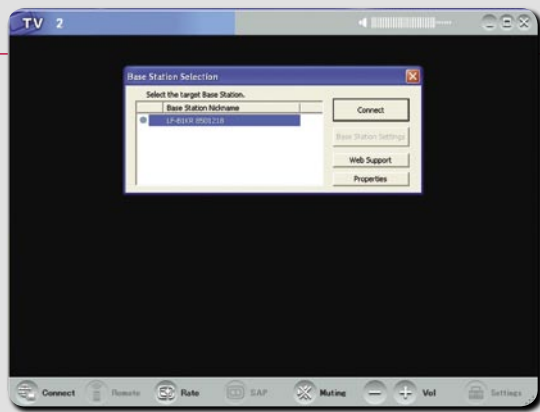

Membuat hubungan dengan peranti LFPK-1 ▲