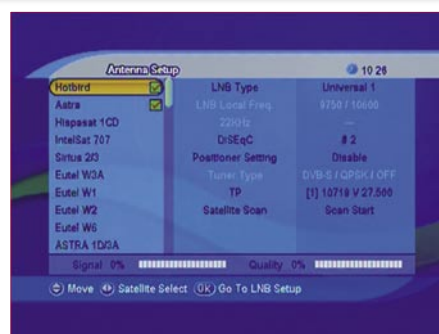

**Penerimaan SCPC dengan Metabox HD Combo CII**

**Menu Utama**

**Pengaturan Antena**

tersedia secara teratur melalui satelit jika antena Anda karena pabrikan senantiasa mengarah ke ASTRA 19,2° BT meningkatkan produknya. atau dengan menggunakan Pembaruan dapat di-instal memori USB.