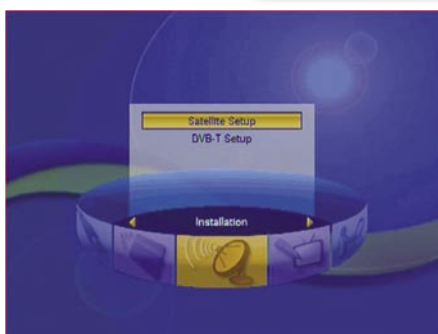

pabrikasi lain, Metamultimedia menawarkan solusi yang dirancang dengan pintar, jika Anda lebih mendalaminya.

Metabox memiliki memori 10.000-saluran yang dapat diisi dengan pemindaian sinyal secara otomatis atau manual. Pemilik antena piringan dengan motor DiSEqC akan menghargainya karena hingga sepuluh posisi satelit dapat ditandai sebelum pemindaian dimulai. Ini adalah fitur yang menghemat banyak waktu jika Anda memiliki antena bergerak.

Pemindaian yang kami lakukan terhadap satelit dengan 90-transponder memerlukan waktu enam menit, yang tidak memecahkan rekor olimpiade tetapi cukup bersaing dengan banyak receiver lainnya.

Pencarian saluran terestrial digital memerlukan sedikit kesabaran dan keahlian. Hanya perlu memilih pemindaian secara otomatis atau manual, dan hanya itu. Pemindaian otomatis akan memeriksa frekuensi band UHF yang telah diisi sebelum pemindaian dimulai. Jika antena terestrial yang dipasang memiliki penguat, maka receiver dapat diatur untuk menyediakan catudaya 5-Volt secara langsung melalui kabel sinyal.

Untuk menyusun saluran setelah pemindaian, Metabox HD Combo CI menawarkan fungsi penyortiran dan edit, seperti menyortir saluran berdasarkan abjad, satelit, transponder,

sistem acak, penguncian atau S-ID.

Untuk memastikan seluruh saluran yang sering ditonton dapat ditemukan dengan menekan satu tombol, Anda harus memindahkannya ke salah satu dari lima daftar favorit.

Pengaturan pengguna terdapat di menu kedua. Di sini Anda dapat memerintah receiver untuk mengatur waktu berdasarkan informasi dari data DVB-S atau DVB-T, dan Anda dapat mengatur delapan masukan pengatur waktu dengan pilihan dapat diulang setiap hari.