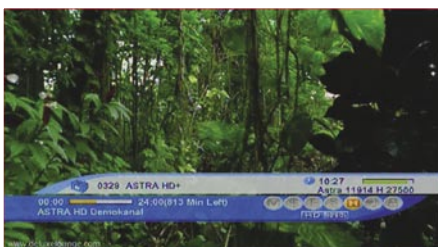

Info Bar yang ditata dengan jelas |