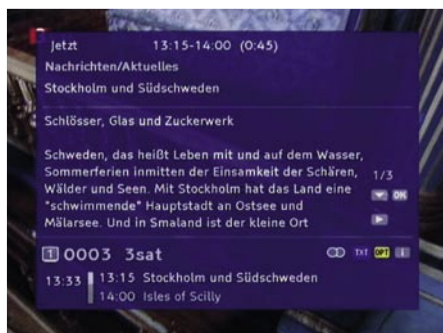

Pedoman Acara 3sat |