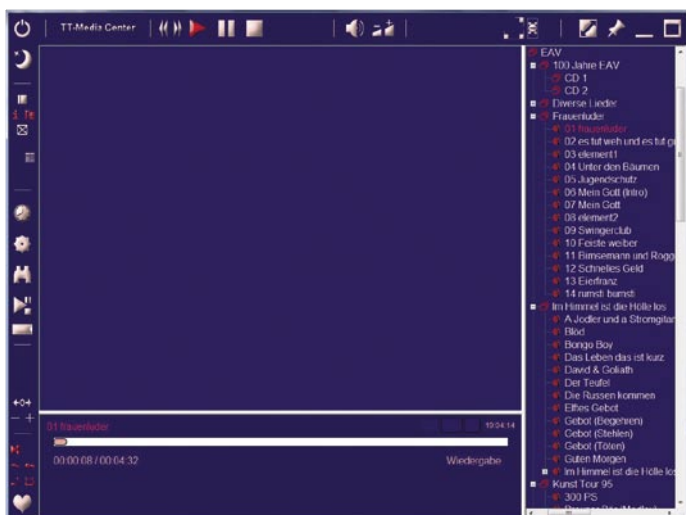

Media Center sebagai Jukebox – pemutar MP3