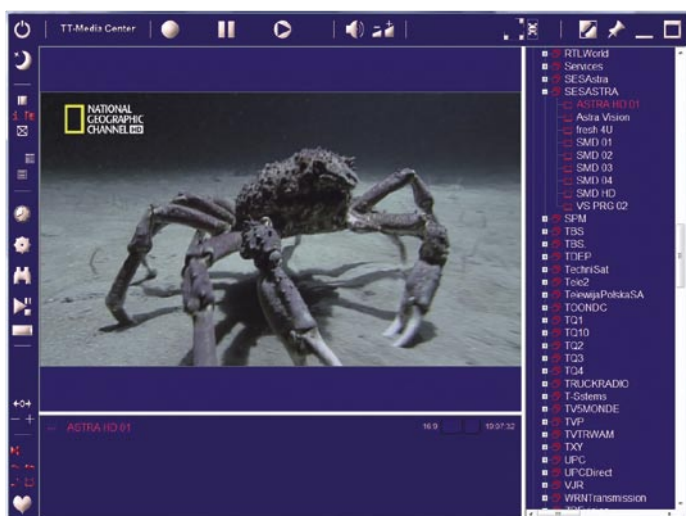

HDTV dari ASTRA 19,2° BT dalam jendela