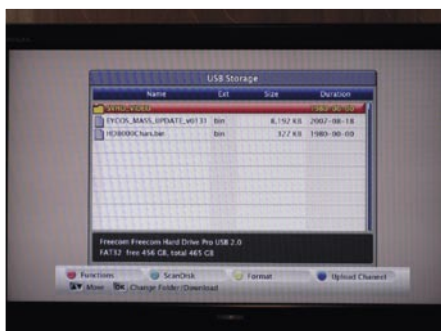

Penjelajahan Harddisk