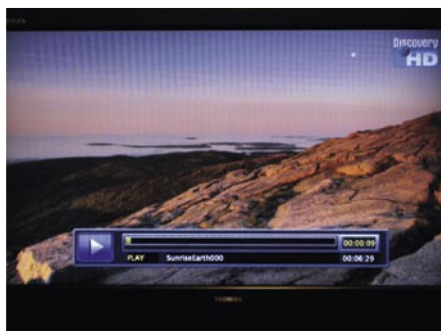

Memutar hasil rekaman