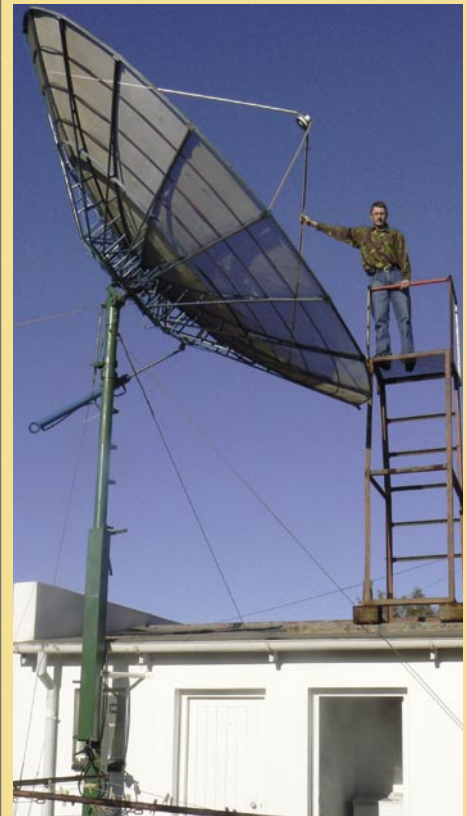

Satellite	EUTELSAT W3A 007.0° East 	Eutelsat W3A	EUTELSAT W2 016.0° East 	Eutelsat W2	BADR-C 026.0° East 	BADR-2,3,4
Position	07.0 east		16.0 east		26.0 east	
Band	KU		KU		C-Band	
Beam	EUTW3AAB		EUTW2RE		BADROCC	
Dish size	1.0m		1.0m		1.8-2.4m	
FTA-TV	7-8		2-4		35	
Language	http://www.SatcoDX1.com/0070 Coverage Code EUTW3AAB	French	http://www.SatcoDX1.com/0016 Coverage Code EUTW2RE	French	http://www.SatcoDX2.com/0260 Coverage Code BADROCC	Arabic/English
Satellite	INTELSAT 802 033.0° East 	Intelsat 802	EUTELSAT W4 036.0° East 	Eutelsat W4	HELLAS SAT 2 039.0° East 	Hellas Sat 2
Position	33.0 east		36.0 east		39.0 east	
Band	KU		KU		KU	
Beam			EUTW4AF			
Dish size	1.0m		1.0m		1.0m	
FTA-TV	1-2		2-4		8-12	
Language	http://www.SatcoDX2.com/0331 Coverage Code INT802WH	English	http://www.SatcoDX2.com/0360 Coverage Code EUTW4AF	French/Portuguese	http://www.SatcoDX2.com/0390 Coverage Code HEL002S1	English
Satellite	PANAMSAT 12 045.0° East 	Intelsat 12	INTELSAT 906 064.0° East 	Intelsat 906	PANAMSAT 7 68.5° East 	Intelsat 7,10
Position	45.0 east		64.0 east		68.5 east	
Band	KU		C-Band		KU	
Beam	PAN012SA		INT906WH		PAN007SA	
Dish size	1.0m		2.2-3.1m		1.0m	
FTA-TV	2-4		13		25	
Language	http://www.SatcoDX3.com/0450 Coverage Code PAN012SA	English	http://www.SatcoDX3.com/0640 Coverage Code INT906WH	English/Portuguese	http://www.SatcoDX3.com/0685 Coverage Code PAN007SA	English
Satellite	PANAMSAT 10 68.5° East 	Intelsat 7,10	PANAMSAT 4 072.0° East 	Intelsat 4	PANAMSAT 4 072.0° East 	Intelsat 4
Position	68.5 east		72.0 east		72.0 east	
Band	C-Band		KU		C-Band	
Beam	PAN010CV		PAN004SH		PAN004SH	
Dish size	1.8m		1.0m		1.8m	
FTA-TV	46		2		4	
Language	http://www.SatcoDX3.com/0685 Coverage Code PAN010CV	English/Hindi/Urdu/Japan	http://www.SatcoDX3.com/0720 Coverage Code PAN004SH	English/Hindi	http://www.SatcoDX3.com/0720 Coverage Code PAN004SH	French
Satellite	TELSTAR 10 076.5° East 	Telstar 10	THAICOM 5 078.5° East 	Taicom 2,5		
Position	76.5 east		78.5 east		78.5 east	
Band	C-Band		C-Band		C-Band	
Beam	TEL010CG		THA005CG		THA005CG	
Dish size	1.8m		1.8m		1.8m	
FTA-TV	18		30		30	
Language	http://www.SatcoDX3.com/0765 Coverage Code TEL010CG	Eng/Greek/Nepali/Bangla	http://www.SatcoDX5.com/0785 Coverage Code THA005GL	English/Dutch/Urdu/Hindi		
Satellite	INTELSAT 903 325.5° East 	Intelsat 903	INTELSAT 801 328.5° East 	Intelsat 801		
Position	34.5 west		31.5 west		31.5 west	
Band	C-Band		C-Band		C-Band	
Beam	INT903ZE		INT801EH		INT801EH	
Dish size	2.4m		2.2m		2.2m	
FTA-TV	1		2		2	
Language	http://www.SatcoDX9.com/3255 Coverage Code INT903ZE	French	http://www.SatcoDX9.com/3285 Coverage Code INT801EH	French		
Satellite	NSS-7 338.0° East 	NSS 7	TELSTAR 12 345.0° East 	Telstar 12		
Position	22.0 west		15.0 west		15.0 west	
Band	C-Band		KU		KU	
Beam	NSS007EH					
Dish size	2.2m		1.0m		1.0m	
FTA-TV	23		17		17	
Language	http://www.SatcoDX9.com/3380 Coverage Code NSS007EH	English/French/Arabic	http://www.SatcoDX9.com/3450 Coverage Code TES012ES	English/Chinese		
Satellite	ATLANTIC BIRD 3 355.0° East 	Atlantic Bird 3	INTELSAT 10-02 359.0° East 	Intelsat 10-02		
Position	05.0 west		01.0 west		01.0 west	
Band	C-Band		C-Band		C-Band	
Beam	EUTAB3TA		INT1002G		INT1002G	
Dish size	1.8m		1.8m		1.8m	
FTA-TV	18		5-11		5-11	

▲ Compiled by Ingo Salomon from Stilfontein, SatcoDX AutoScan Station Johannesburg, South Africa
© 2007 by SatcoDX Inc