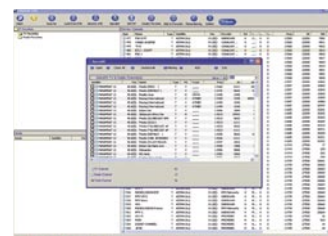

Kesimpulan

Terima kasih kepada kendali multi-fungsi besar dan tampilan

TECHNIC DATA	Manufacturer	KATHREIN-Werke KG, Rosenheim, Germany
Tel.	+49 (0) 8031 184-0	
Fax	+49 (0) 8031 184-306	
E-Mail	sat@kathrein.de	
Model	UFS821	
Function	Receiver Satelit Digital dengan fungsi PVR	
Channel Memory	4000	
Satellites	45	
Symbol Rate	2-45 Ms/sec.	
SCPC Compatible	Yes	
USALS	Yes	
DiSEqC	1.0 / 1.2 / 1.3	
Scart Connectors	2	
Audio/Video Outputs	3 x RCA	
UHF Output	Yes	
0/12 Volt Output	No	
Digital Audio Output	Yes	
EPG	Yes	
C/Ku-Band Compatible	Yes	
Power Supply	100-240 VAC, 50/60 Hz	
SatcoDX Compatible	Yes	

Channel Manager (SatcoDX)